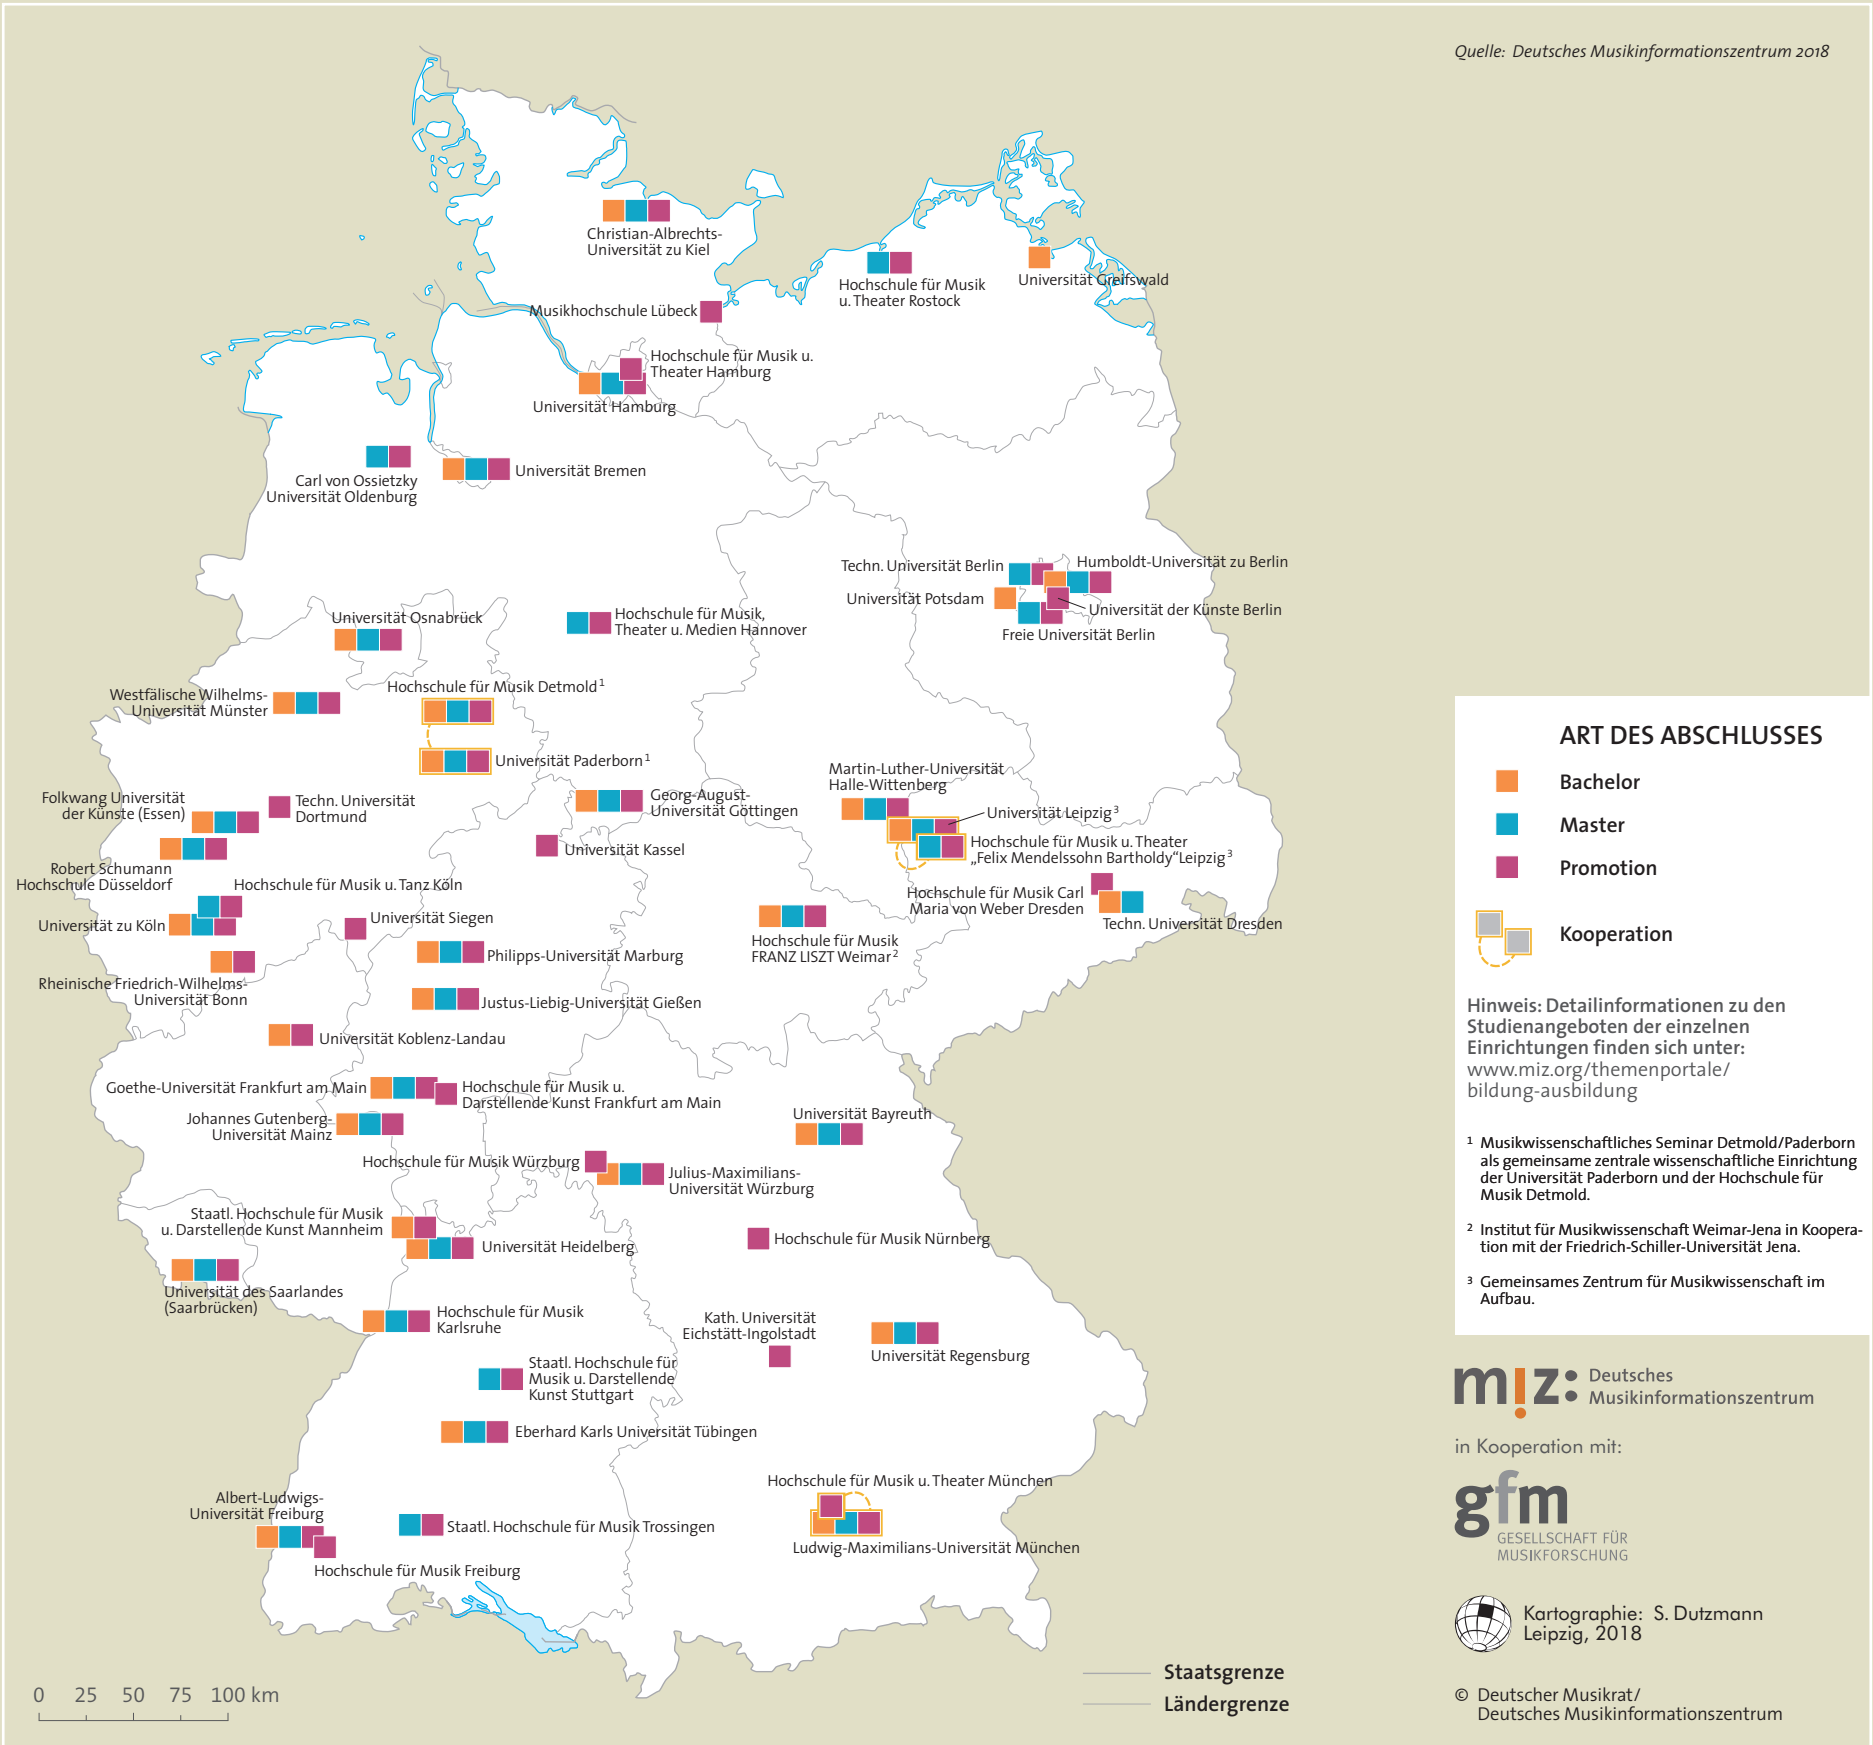

Quelle: Deutsches Musikinformationszentrum 2018

ART DES ABSCHLUSSES

-  Bachelor
-  Master
-  Promotion
-  Kooperation

Hinweis: Detailinformationen zu den Studienangeboten der einzelnen Einrichtungen finden sich unter: www.miz.org/themenportale/bildung-ausbildung

¹ Musikwissenschaftliches Seminar Detmold/Paderborn als gemeinsame zentrale wissenschaftliche Einrichtung der Universität Paderborn und der Hochschule für Musik Detmold.

² Institut für Musikwissenschaft Weimar-Jena in Kooperation mit der Friedrich-Schiller-Universität Jena.

³ Gemeinsames Zentrum für Musikwissenschaften im Aufbau.

miz: Deutsches Musikinformationszentrum

in Kooperation mit:

gfm
GESELLSCHAFT FÜR MUSIKFORSCHUNG

 Kartographie: S. Dutzmann Leipzig, 2018

© Deutscher Musikrat/ Deutsches Musikinformationszentrum

0 25 50 75 100 km

— Staatsgrenze
— Ländergrenze

Das MIZ wird gefördert von:

Die Beauftragte der Bundesregierung für Kultur und Medien

KULTUR
STIFTUNG · DER
LÄNDER

FREUDE.
JOIE.
BONN.

gvl