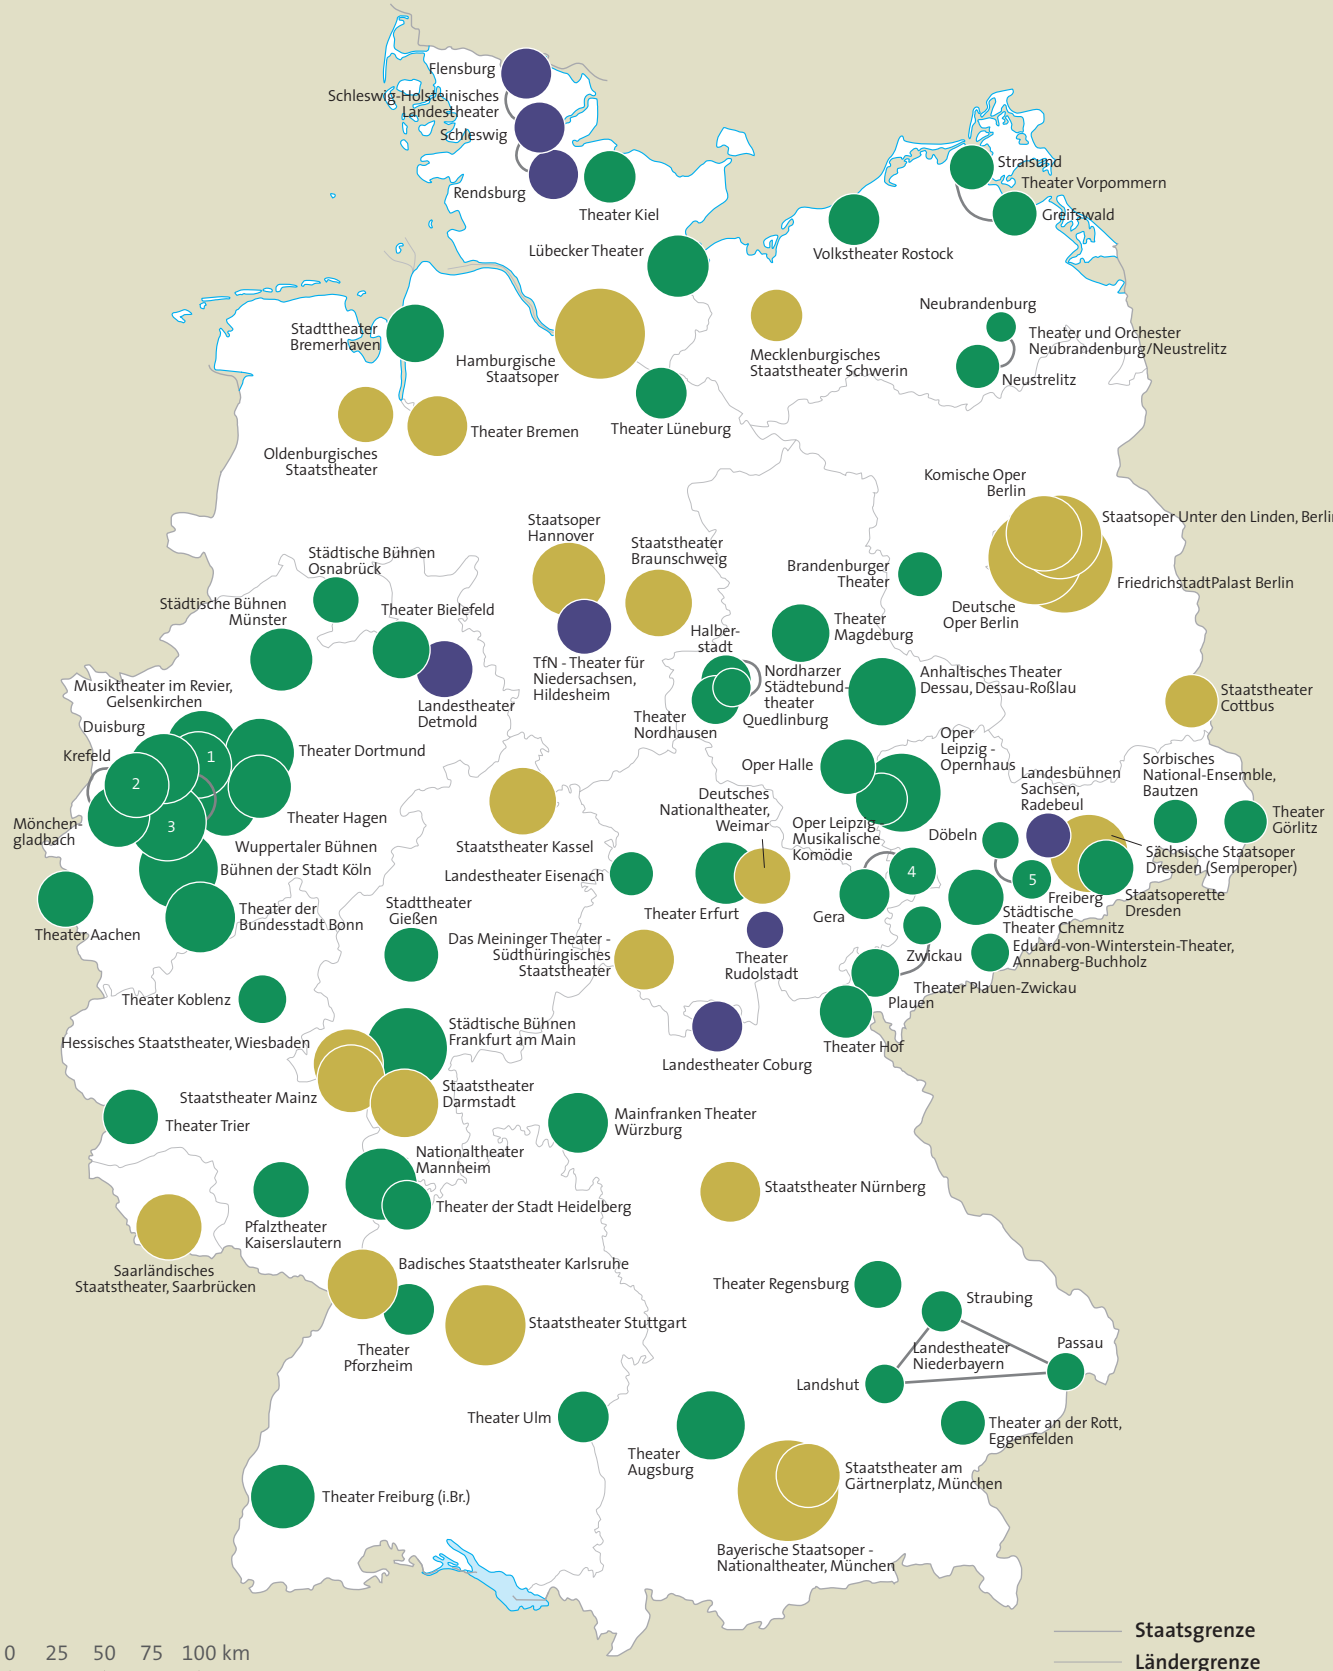

Quellen: Theaterstatistik 2008/2009, hrsg. v. Deutschen Bühnenverein, Köln 2010, Deutsches Musikinformationszentrum 2010

- 1 Aalto-Theater Essen
- 2 Vereinigte Städtische Bühnen Krefeld und Mönchengladbach
- 3 Deutsche Oper am Rhein, Düsseldorf
- 4 Theater & Philharmonie Thüringen, Altenburg
- 5 Mittelsächsisches Theater

MUSIKTHEATER

- Staatstheater
- Landestheater
- Stadttheater

SITZPLATZANGEBOT DER HAUPTSPIELSTÄTTEN

miz: Deutsches Musikinformationszentrum

Deutscher Bühnenverein
Bundesverband der Theater und Orchester

Kartographie: S. Dutzmann
Leipzig, 2014

© Deutscher Musikrat/
Deutsches Musikinformationszentrum

0 25 50 75 100 km

— Staatsgrenze
— Ländergrenze

Das MIZ wird gefördert von:

Die Beauftragte der Bundesregierung
für Kultur und Medien

KULTUR
STIFTUNG · DER
LÄNDER