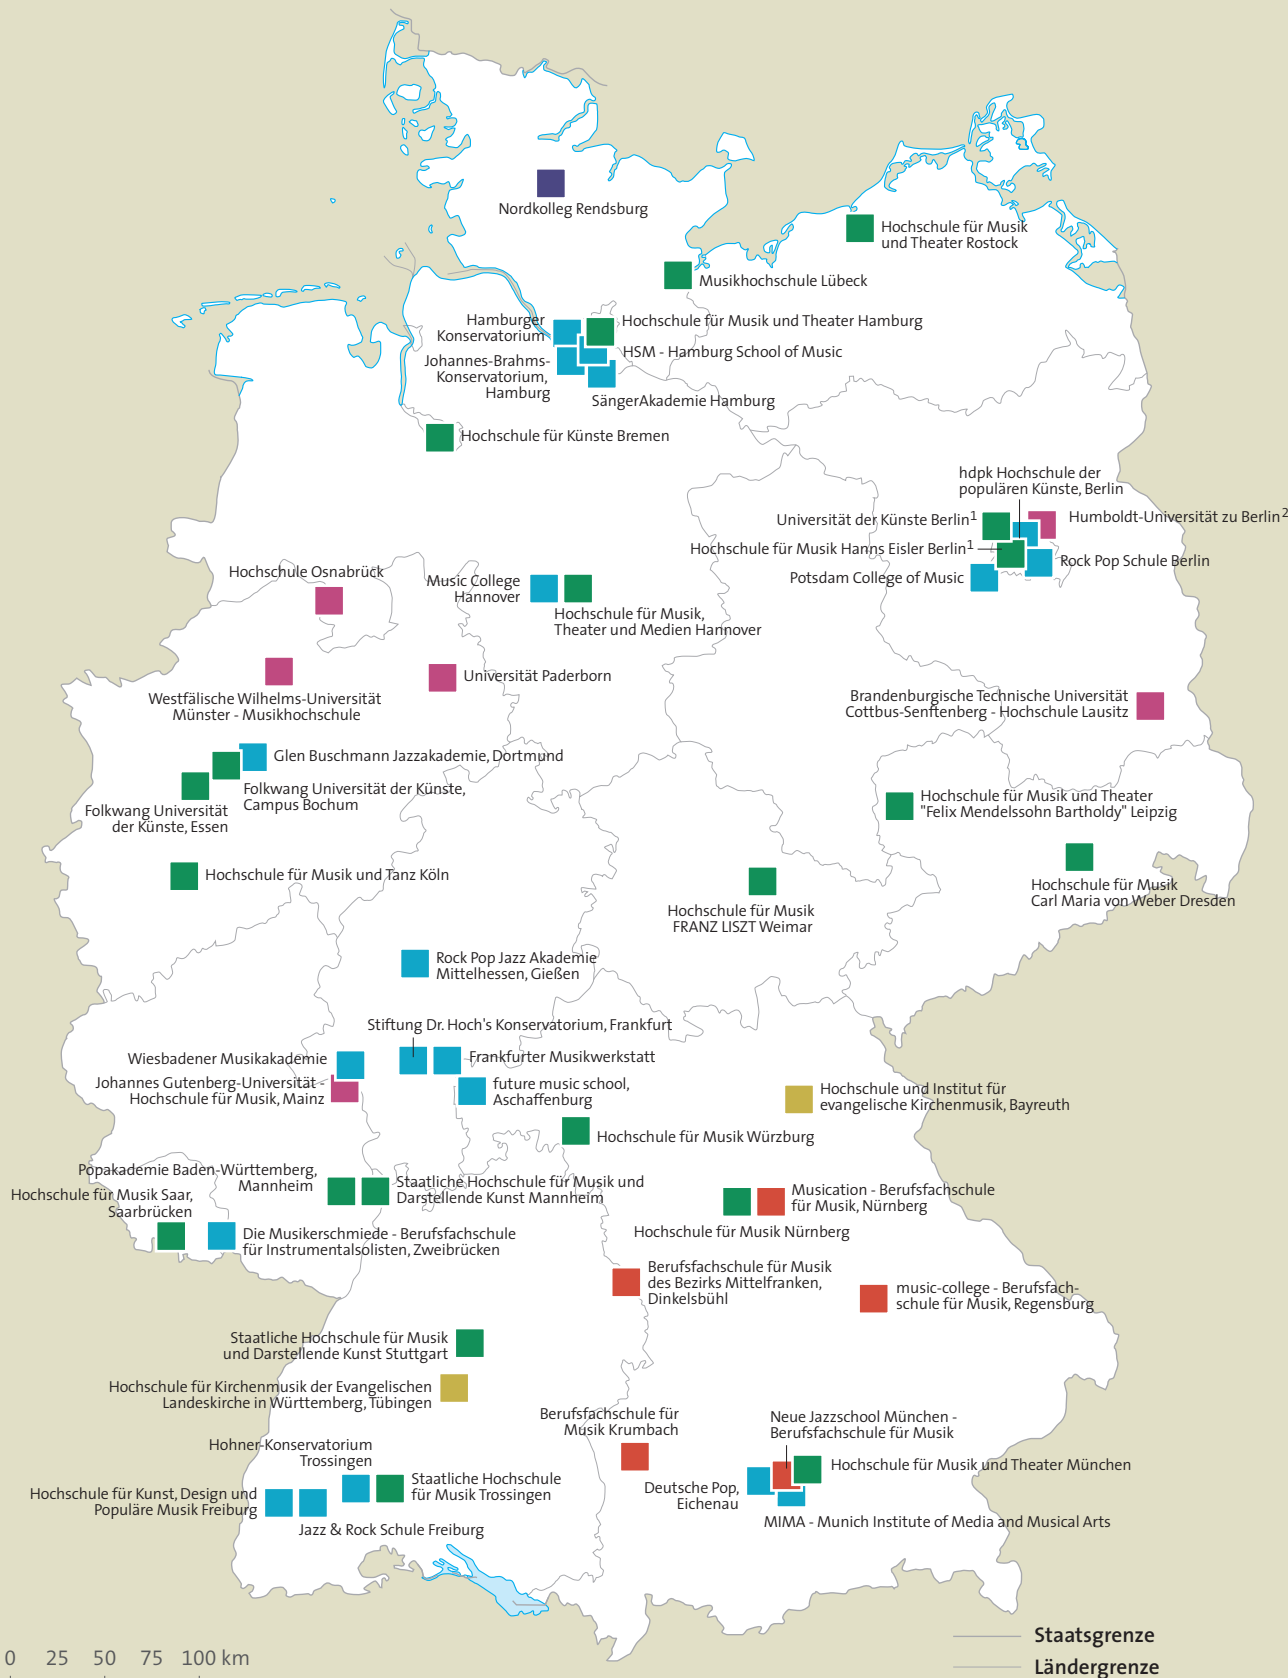

Quelle: Deutsches Musikinformationszentrum 2013

- ART DER EINRICHTUNG**
- Musikhochschule oder vergleichbare Ausbildungsstätte im Bereich der populären Musik
  - Universität bzw. Universität mit integrierter Musikhochschule
  - Kirchenmusikhochschule
  - Private Hochschule, Konservatorium, Fachakademie
  - Berufsfachschule für Musik  
*Spezielle Ausbildungseinrichtungen nur in Bayern*
  - Sonstige

Anmerkung: Aufgeführt sind Ausbildungsstätten, die eigenständige Studiengänge oder Ausbildungen in den Bereichen Jazz, Rock und Pop anbieten. Ausnahmen und Sonderfälle sind in Fußnoten gekennzeichnet. Institutionen lediglich mit Einzelmodulen aus den genannten Bereichen werden ebenso wenig verzeichnet wie Musikschulen oder Einrichtungen der Fort- und Weiterbildung; auch Ausbildungsstätten mit Schwerpunkt Musical oder Filmmusik sind nicht aufgeführt. Ausbildungseinrichtungen mit mehreren Standorten werden unter ihrem Hauptsitz verzeichnet.

Ein genreübergreifender Überblick über Ausbildungsstätten für Musikberufe findet sich in der Datenbank Institutionen des Musiklebens des Deutschen Musikinformationszentrums (MIZ) unter [www.miz.org](http://www.miz.org). Dort sind auch Detailinformationen zu den Studiengängen in den Bereichen Jazz, Rock und Pop aufgeführt.

<sup>1</sup> Jazzausbildung der Hochschule für Musik Hanns Eisler und der Universität der Künste am Jazz-Institut Berlin, einer gemeinsamen Einrichtung beider Hochschulen.

<sup>2</sup> Lehrstuhl und Forschungszentrum für Theorie und Geschichte der populären Musik.